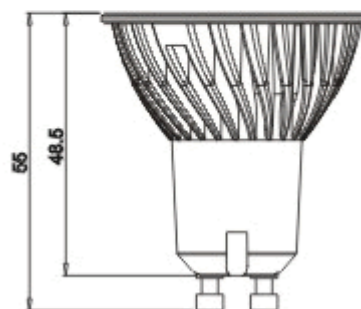

Fonos /fax (56-2) 699.07.05 - 699.07.89 email lantec@lantec.cl
Dirección : Maturana N°704 (Barrio Brasil) Santiago – Chile
www.lantec.cl